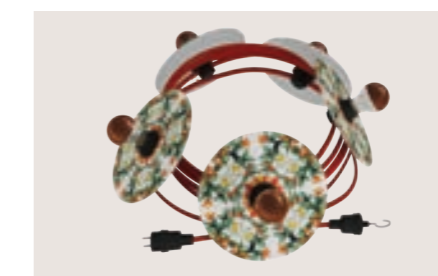

LUMET STRING LIGHT LAMPS - 3 BULBS

Maioliche' String Light Lumet System

L 7,5m - 3 Lightbulbs - 3 Lampshades

CATE27N100CM17DD24MA01

Maioliche' String Light Lumet System

L 7,5m - 3 Lightbulbs - 3 Lampshades

CATE27N100CX08DD24MA02

Maioliche' String Light Lumet System

L 7,5m - 3 Lightbulbs - 3 Lampshades

CATE27N100CM09DD24MA03

Maioliche' String Light Lumet System

L 7,5m - 3 Lightbulbs - 3 Lampshades

CATE27N100CM04DD24MA04

LUMET STRING LIGHT LAMPS - 5 BULBS

Maioliche' String Light Lumet System

L 7,5m - 5 Lightbulbs - 5 Lampshades

CATE27N075CM17DD24MA01

Maioliche' String Light Lumet System

L 7,5m - 5 Lightbulbs - 5 Lampshades

CATE27N075CX08DD24MA02

Maioliche' String Light Lumet System

L 7,5m - 5 Lightbulbs - 5 Lampshades

CATE27N075CM09DD24MA03

Maioliche' String Light Lumet System

L 7,5m - 5 Lightbulbs - 5 Lampshades

CATE27N075CM04DD24MA04